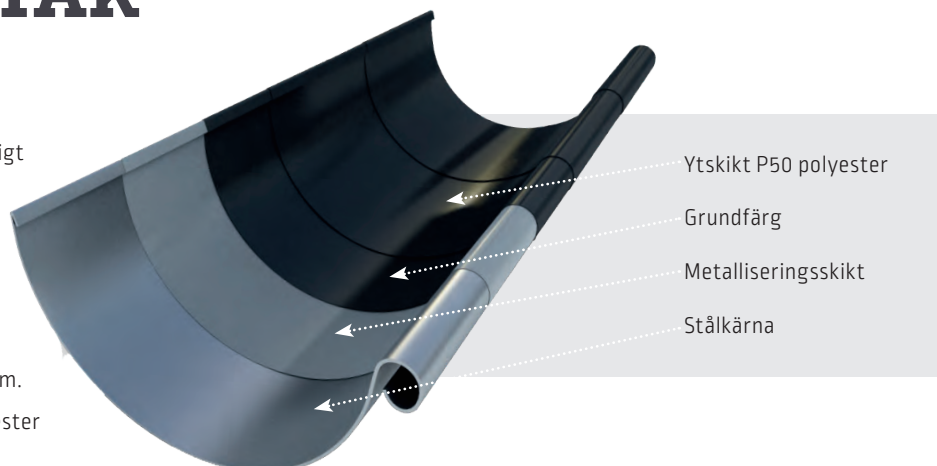

PLÅTBESLAG

Utan beslag inga täta väggar och inget tätt tak. I vårt standardsortiment har vi alla typer av beslag: bleck, vindskivor, ventilerad nock, fönsterbleck, hörnbeslag, portomfattningar osv. Vår flexibla produktion kan även producera specialbeslag. Beslagen kan beställas i samtliga våra standardkulörer (se standardfärger plåt sid 9) och tillverkas i 0,5 mm stålplåt som standard och 0,6 mm på begäran.

FÄRGER för beslag

TAKAVVATTNING FÖR STORT SOM LITET TAK

Borga erbjuder ett komplett sortiment av takavvattning för din byggnad.

Vårt takavvattningssystem är tillverkat enligt standardiserad Europainorm vilket gör det lätt att kombinera med andra fabriker. Produkterna är väl dimensionerade för att tåla påfrestningar från väder och vind, snö och is.

Standarddimensioner: 125/90 eller 150/100 mm.

Material: Stålblåt belagd med slitstark polyester (P50-system).

Garantitid: 15 år.

FÖRZINKAD LÄTTBALK

Lättbalksreglar tillverkas i vår egen anläggning. Vi erbjuder två standardprofiler, Z- och C-profil och tillverkar även specialprofiler på efterfrågan. Samtliga profiler levereras måttanpassade enligt din beställning med förstansade hål, vilket ger ett snabbt montage på byggarbetsplatsen.

Z-PROFIL

Den profil som används mest i en väggkonstruktion. Profilen är formgiven för att kunna överlappas, vilket ger väggen en stabil konstruktion. Tillverkas i längder upp till 15 m.

C-PROFIL

Denna profil används i huvudsak för syll och kotlingar kring fönster och dörrar. Tillverkas i längder upp till 10 m.