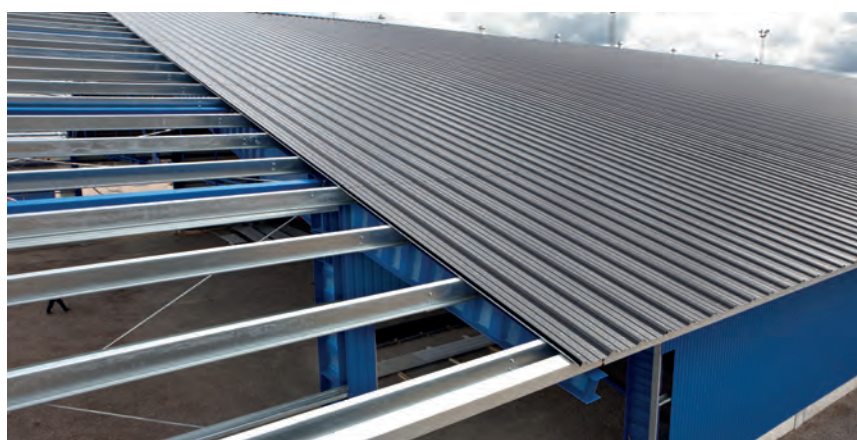

FÄRGER för beslag

TAKAVVATTNING FÖR STORT SOM LITET TAK

Borga erbjuder ett komplett sortiment av takavvattning för din byggnad.

Vårt takavvattningssystem är tillverkat enligt standardiserad Europainorm vilket gör det lätt att kombinera med andra fabriker. Produkterna är väl dimensionerade för att tåla påfrestningar från väder och vind, snö och is.

Standarddimensioner: 125/90 eller 150/100 mm.

Material: Stålblåt belagd med slitstark polyester (P50-system).

Garantitid: 15 år.

FÖRZINKAD LÄTTBALK

Lättbalksreglar tillverkas i vår egen anläggning. Vi erbjuder två standardprofiler, Z- och C-profil och tillverkar även specialprofiler på efterfrågan. Samtliga profiler levereras måttanpassade enligt din beställning med förstansade hål, vilket ger ett snabbt montage på byggarbetsplatsen.

Z-PROFIL

Den profil som används mest i en väggkonstruktion. Profilen är formgiven för att kunna överlappas, vilket ger väggen en stabil konstruktion. Tillverkas i längder upp till 15 m.

C-PROFIL

Denna profil används i huvudsak för syll och kotlingar kring fönster och dörrar. Tillverkas i längder upp till 10 m.