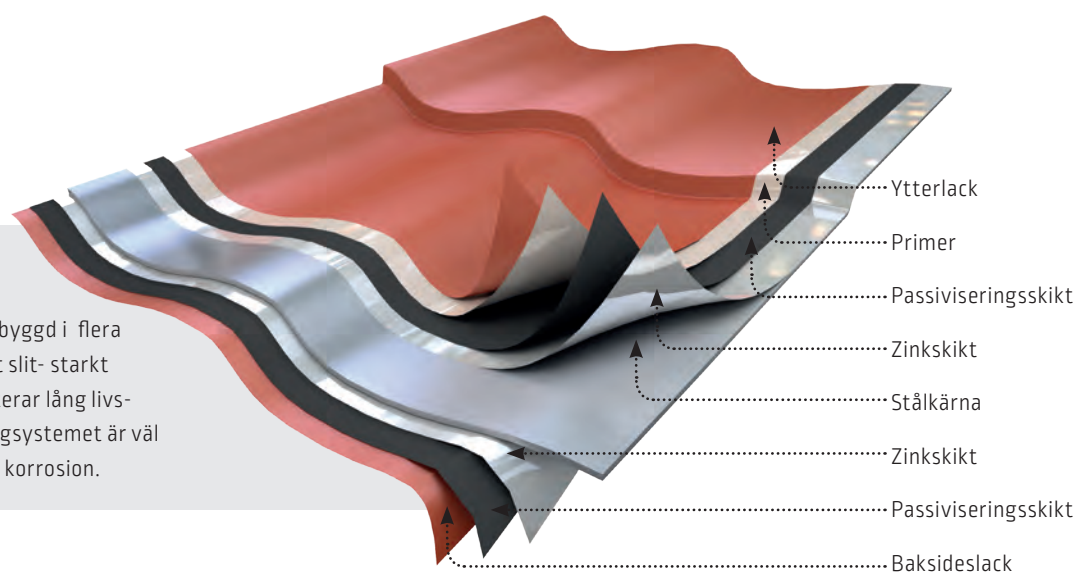

Mer än 45 års erfarenhet

Borga har mer än 45 års erfarenhet av att valsa plåtprofiler och tillverka beslag. Vi är helt enkelt proffs på plåt och vi vet vilka tekniska förutsättningar som gäller och vilken kvalitet som krävs för hållbara väggar och tak.

Borgas produktion är självklart certifierad enligt Europeisk standard, vilket innebär att våra plåtprofiler och lättbalkprofiler är CE-märkta.

GÖR EN SNABB OCH BRA AFFÄR!

Slitstark produkt

Plåtens beläggning är uppbyggd i flera lager och avslutas med ett slitstarkt polyesterskikt som garanterar lång livslängd på yta och kulör. Färgsystemet är väl beprövat och skyddar mot korrosion.