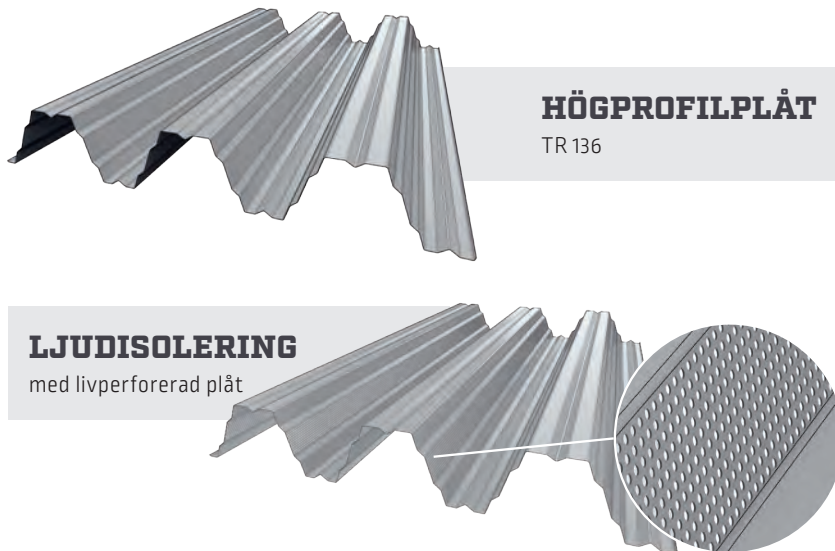

HÖGPROFILPLÅT TR 136

Borgas extremt starka högprofilplåt TR 136 är för tak med överliggande isolering eller konstruktioner med långa spännvidder. TR 136 kan med fördel utgöra en bärande del av taket och monteras direkt på byggnadsstommen.

Högprofilplåt är idag ett standardinslag i isolerade takkonstruktioner och kan användas för de flesta typer av tak med eller utan skivverkan. Borgas takprofil TR 136 är framtagen i enlighet med Eurocode och är optimerad för klara de allt hårdare kraven i Boverkets fö-

reskrifter EKS. Profilen kan med fördel också användas i bjälklagskonstruktioner.

Högprofilplåten går även att få i livperorerat utförande för att reducera ljudnivån i lokalen.

Användningsområden

- Isolerade takkonstruktioner med överliggande isolering
- Takkonstruktioner med skivverkan
- Skärmtak
- Poolövertäckning
- Ljudisolering med livperorerad plåt

Mycket hög bärförmåga och generös täckbredd

Borgas nya högprofilplåt TR136 har en mycket hög bärförmåga i kombination med god täckbredd. Profilens unika utformning har medgett ett mycket högt utnyttjande av råmaterialet. Plåtens goda egenskaper gör att en tunnare plåt kan väljas med bibehållen styrka, vilket ger bra totalekonomi för din byggnad.CE EN 1090-1.

Kompleta leveranser med material för hela taket

När du beställer material hos oss får du en komplett leverans med alla tillbehör som du behöver med en samlad leverans. Vi levererar alla kompletterande varor till ditt högprofiltak såsom infästningsprodukter, beslag, stödprofiler, isolering och takduk mm.

Finns i flera olika färger

Högprofilplåten TR136 finns tre utföranden, vit interiörlack, varmgalvaniserat stål samt svart exteriörlack.