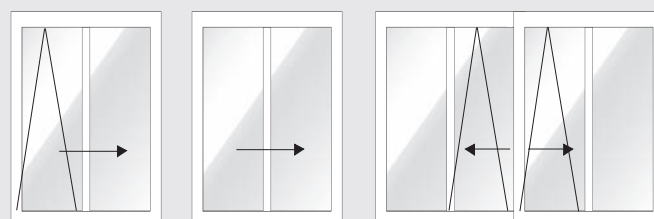

Skjutdörrar