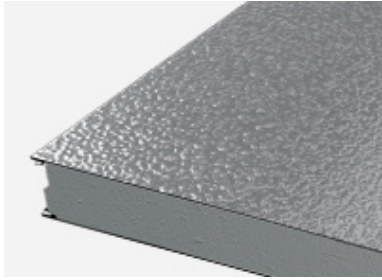

### Färgsystem

Polyesterlack i korrosivitetsklass C3 och UV-motstånd Ruv4.

\*Kan väljas för insidan.

\*\*Finns ej för Sandwichpaneler med mineralullsisolering.

Kulörerna på färgkartan kan avvika från de verkliga kulörerna. För exakta kulörprov, kontakta oss för aktuella plåtprover.

## PROFILPROGRAM RUUKKI SANDWICH-PANELER - PIR

MICRO

RIB 28

LINEAR\*

EMBOSED

FLAT\*

## PROFILPROGRAM RUUKKI SANDWICH-PANELER - MINERALULL

MICRO

RIB 28\*\*

LINEAR\*

RIB 250-275

RIB 500-550

FLAT\*

\*Kan väljas för insidan.