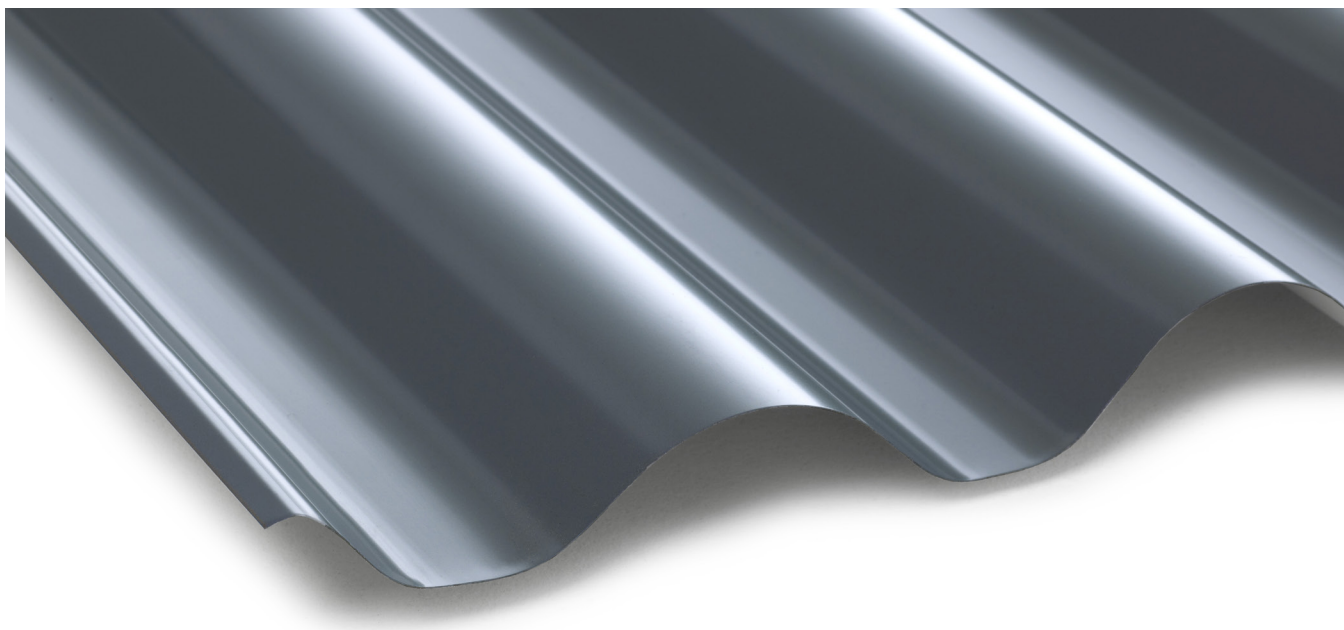

NEW YORK SILVER