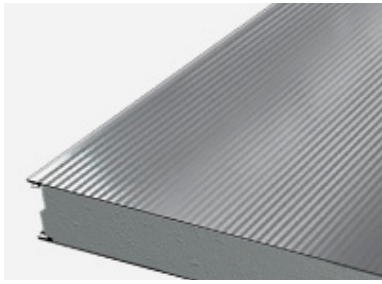

PROFILPROGRAM RUUKKI SANDWICH-PANELER - PIR

MICRO