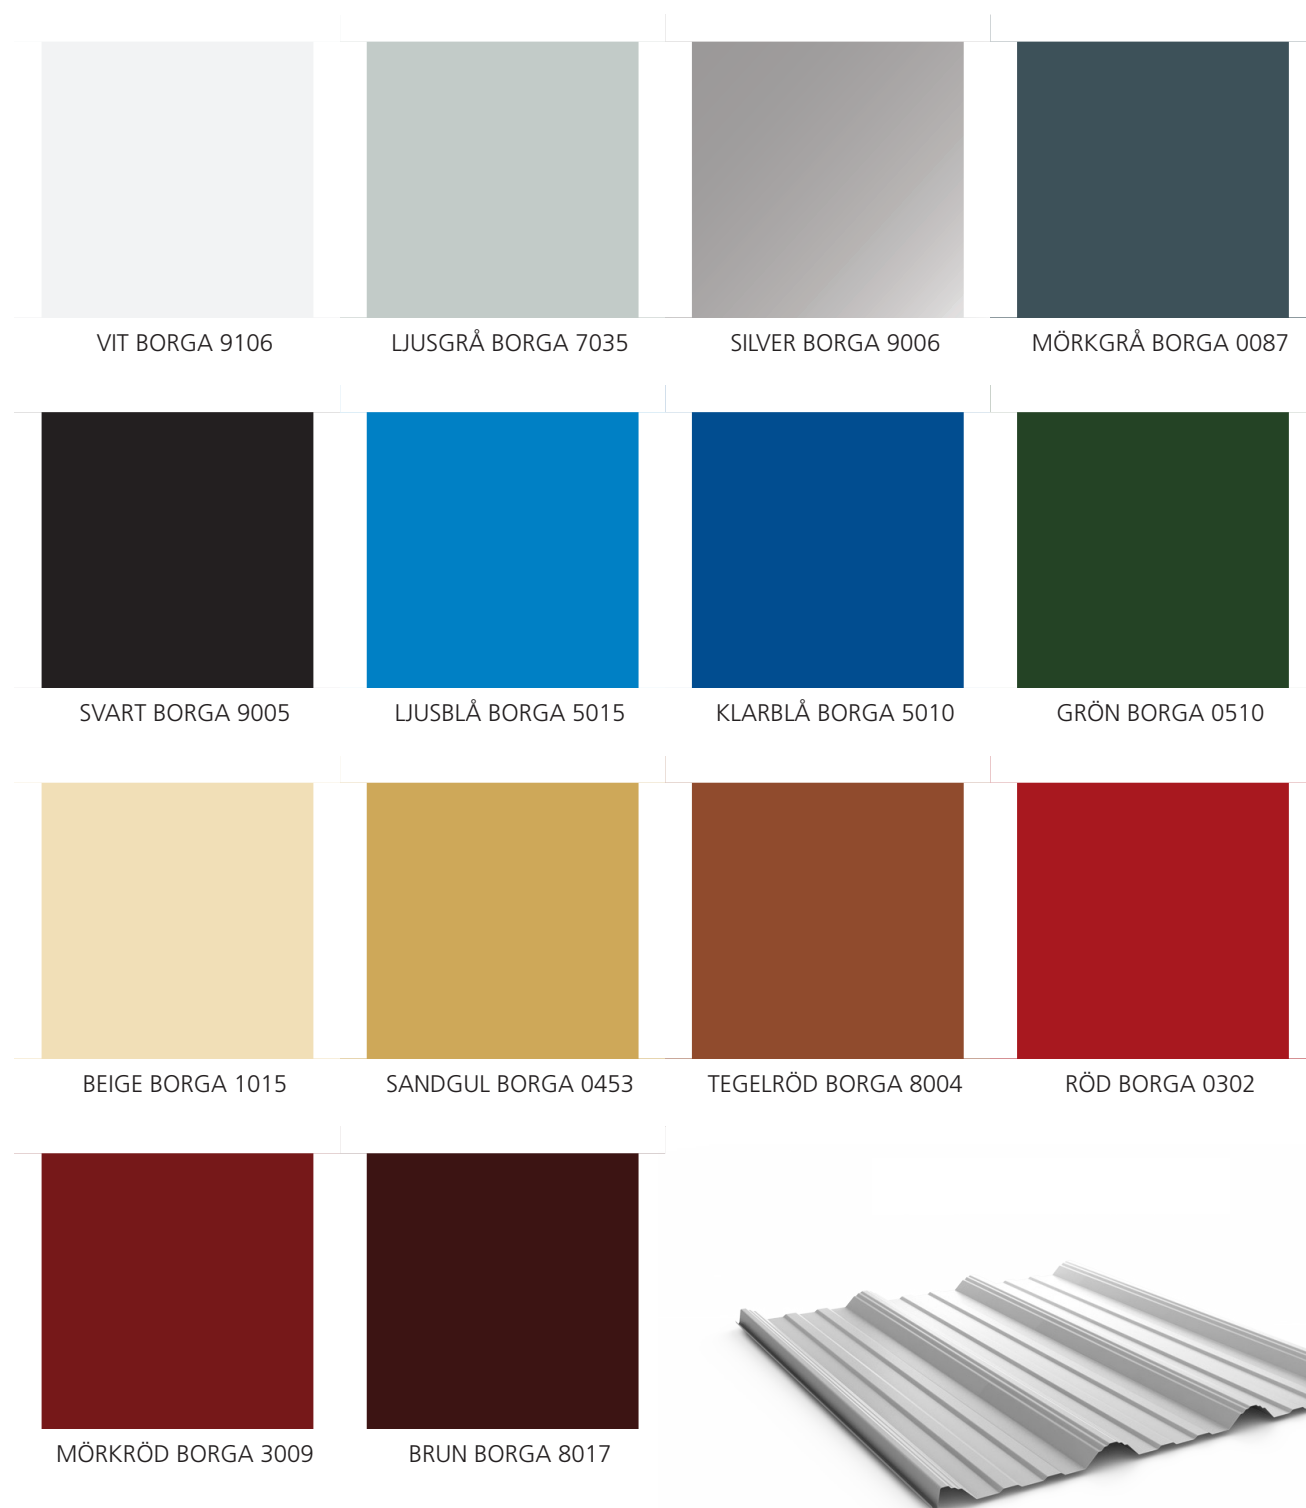

STANDARDKULÖRER PLÅT (TAK, VÄGGAR OCH BESLAG)

Färgsystem

Våra plåtprofiler tillverkas av högkvalitativ kallvalsad stålplåt i klass DX51, varmförzinkad på båda sidor med ett zinklagerskikt om 275 g/m² enligt EN 10346 och EN 10143. Stålkärnan är täckt med ett passiveringslager, grundfärg och ytskikt av polyestertyp P30 eller P50.

Utöver dessa standardkulörer kan vi leverera specialfärger beroende på tillgänglighet från vår stålleverantör och om det passar vår produktion. Observera att detta kan påverka pris och leveranstid.

Kulörerna på färgkartan kan avvika från de verkliga kulörerna. Kulörjämförelserna är baserat på närmaste kulör i RAL-skalan. Kulören på våra plåtprov är gällande, för exakta kulörprov, kontakta oss för aktuella plåtprover.