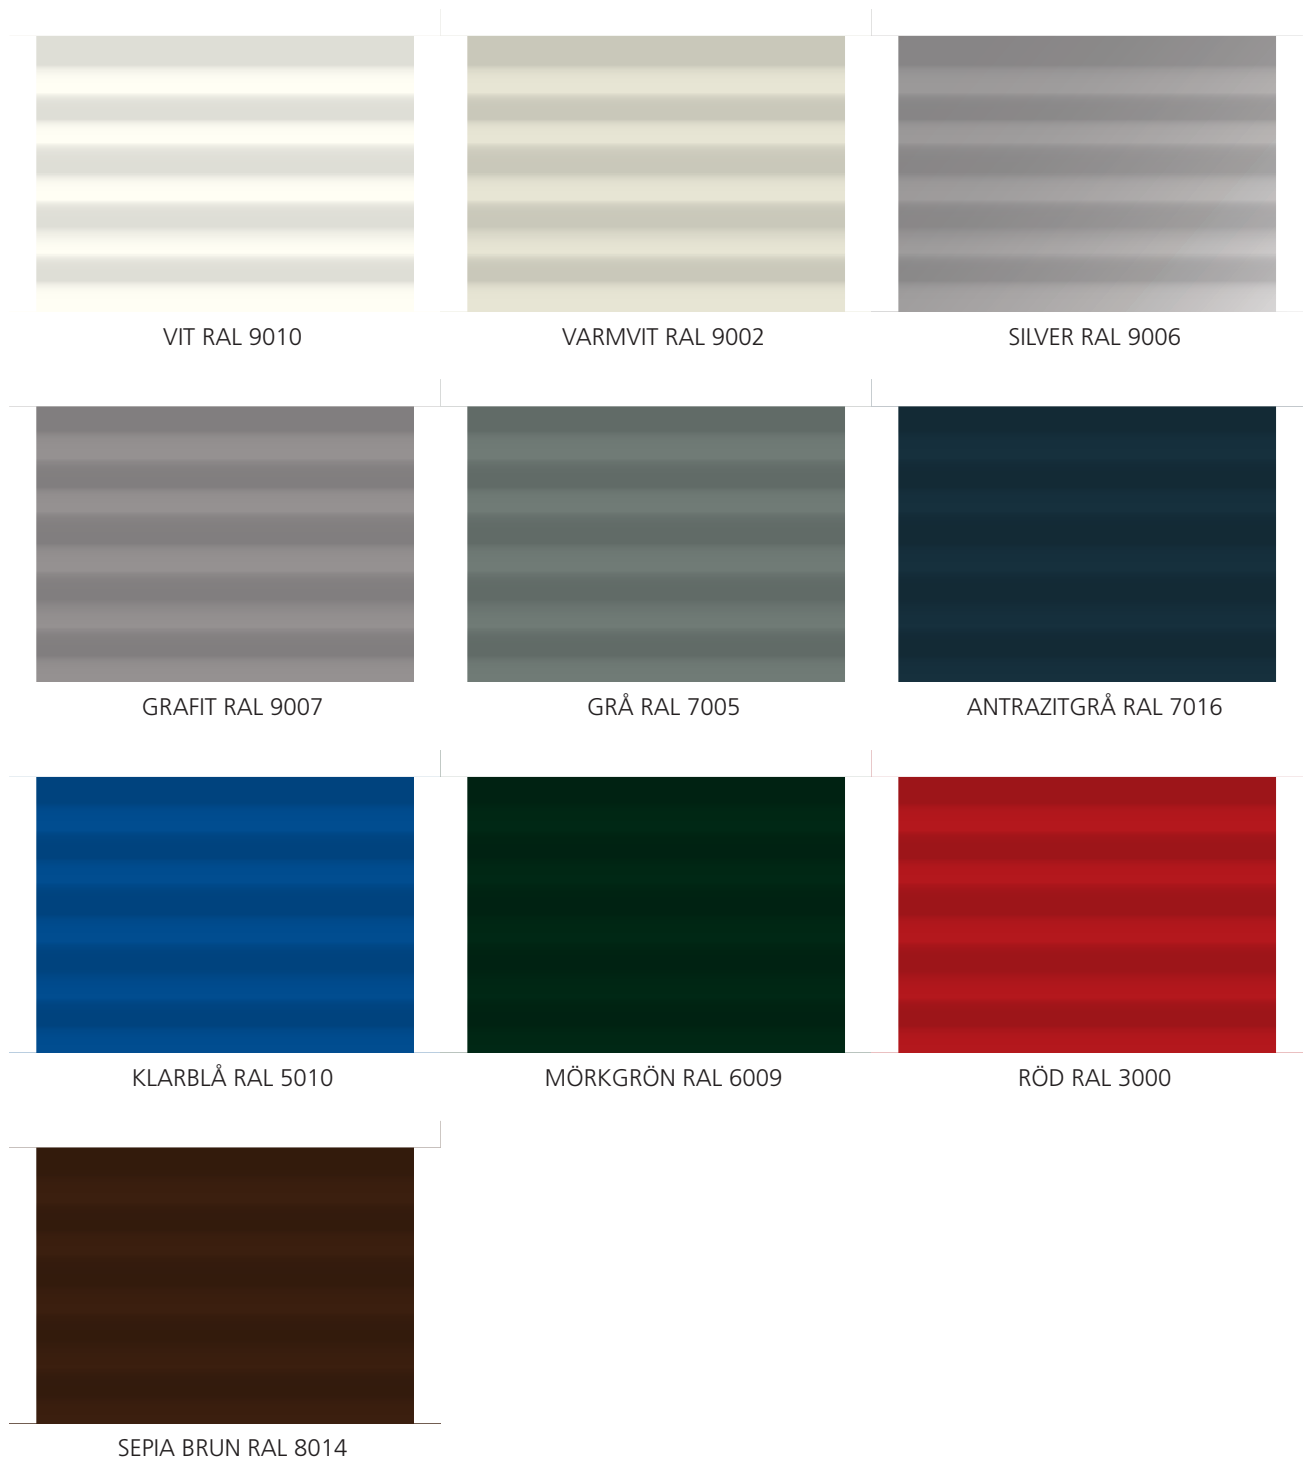

Färgsystem

Stålplåt med zinksikt, passiveringssikt, grundfärg (primer), polyesterlack 25 µm och baksidfärg 10 µm. Insidan på porten är alltid RAL 9002.