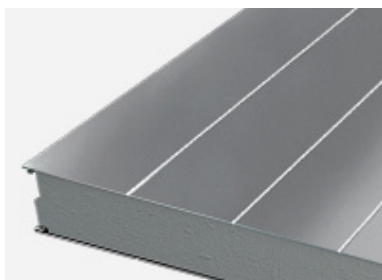

## PROFILPROGRAM RUUKKI SANDWICH-PANELER - MINERALULL

MICRO

RIB 28\*\*

LINEAR\*

RIB 250-275

RIB 500-550

FLAT\*

\*Kan väljas för insidan.