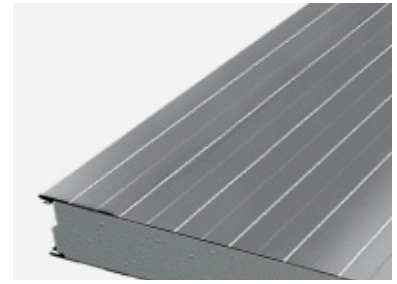

PROFILPROGRAM RUUKKI SANDWICH-PANELER - PIR

LINEAR*

PROFILPROGRAM RUUKKI SANDWICH-PANELER - MINERALULL

*Kan väljas för insidan.

**Finns ej för paneler med dold skarv.