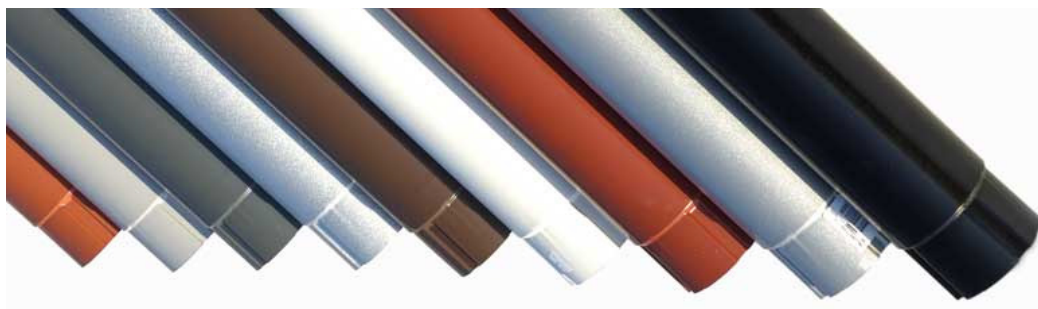

VIT RAL 9002