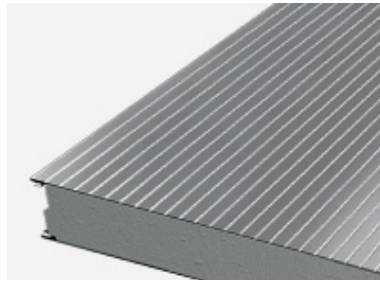

PROFILPROGRAM RUUKKI SANDWICH-PANELER - PIR

RIB 28

PROFILPROGRAM RUUKKI SANDWICH-PANELER - MINERALULL

*Kan väljas för insidan.

**Finns ej för paneler med dold skarv.