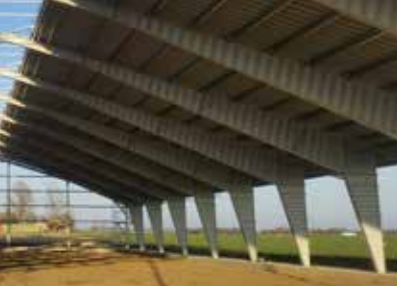

Checklista - tänk igenom när du ska köpa ridhus:

- Isolerat eller oisolerat?
- Hur stor manege vill du ha i ridhuset?
- Är hallen endast tänkt för träning eller också för tävling?
- Vilken disciplin skall utövas i ridhuset?
- Behöver du utrymmen som kontor, omklädningsrum, café, läktare eller stall?
- Hur påverkas hallens placering av väderstreck och omgivande miljö?
- Hur ser det ut med tillfarter och parkeringsmöjligheter.

2. Ditt ridhus tar form

I planeringen släpper vi in våra erfarna konstruktörer.

- Startmöte med egen projektledare
- Grundplan och fasadritningar tas fram
- Konstruktionsberäkningar görs
- Leverans- och produktionsplanering

3. Snabb och trygg leverans

När produktionen är klar tar våra kunniga montagetim över.

- Grund- och plintsättning
- Stomresning
- Montage av ytskikt och tillval
- Slutbesiktning och kunduppföljning