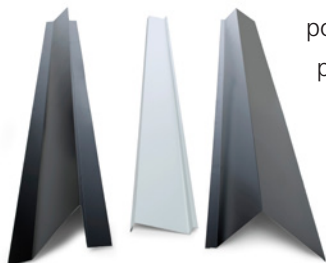

Ytskikt Premium, exklusivt i metallic

Borga Premium är ett extra tåligt ytskikt i sju metallickulörer från Colofer® City Light- serien. Finns som tillval till profilerna Sinus, BPE18 och VP45.

New York Silver	Dubai White	Moskow Gray	New York Black
Moscow Red	Dubai Blue	Tokyo Violet	

Reglar av lättbalk

Lättbalk tillverkas i vår egen anläggning. Vi erbjuder två standardprofiler, Z- och C-profil, och specialtillverkar profiler på efterfrågan.

Z-profil: Den profil som används mest i en väggkonstruktion. Profilen är formgiven för att kunna överlappas, vilket ger väggen en stabil konstruktion. Tillverkas i längder upp till 14 m.

C-profil: Denna profil används i huvudsak för syll och kotlingar kring fönster och dörrar. Tillverkas i längder upp till 8,5 m.

Special: På förfrågan och enligt kunds specifikation tillverkar vi även specialprofiler, som t ex S-profil. Tillverkas i längder upp till 8,5 m.

Samtliga profiler levereras måttanpassade enligt din beställning med förstansade hål, vilket ger ett snabbt montage på byggarbetsplatsen.

Beslag, standard och special

Utan beslag inga täta väggar. I vårt standardsortiment har vi fönsterbleck, hörnbeslag, portomfattningar osv. Vår flexibla produktion kan även producera specialbeslag. Beslagen kan beställas i samtliga våra standardkulörer och tillverkas i 0,5 mm stålplåt.