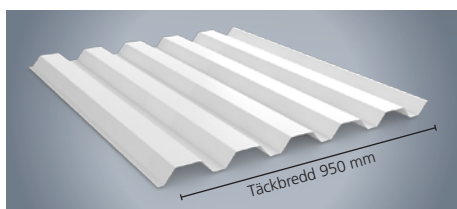

Slitstarkt ytskikt

Plåtens beläggning är uppbyggd i flera lager och avslutas med ett slitstarkt polyesterskikt som garanterar lång livslängd på yta och kulör. Färgsystemet är väl beprövat och skyddar mot korrosion.

För mer information om våra garantier och certifieringar, se www.borga.se

BORGA VÄGGSYSTEM Standardsortiment

Väggprofiler för alla behov

Borga har lång erfarenhet av att producera plåt. Kvalitetssäkring av ytskikt och passform sker löpande för att kunna säkerställa ett exakt montage. Det mesta av vårt standardsortiment av trapetsprofilerad plåt produceras och distribueras från vår produktion och centrallager i Skara, vilket gör att vi kan garantera snabba leveranstider och låga prisnivåer.

BPE 18

Träliknande karaktär.

Höjd 18 mm.

EKONOMI

Traditionell basprofil.

Höjd 18 mm.

BPD 18

Klassisk takprofil, även för vägg.

Höjd 18 mm.

SUPER 40

Modernt och stabilt uttryck.

Höjd 39 mm.

VP 45

För längre regelavstånd.

Höjd 43 mm.

VVP 18/45