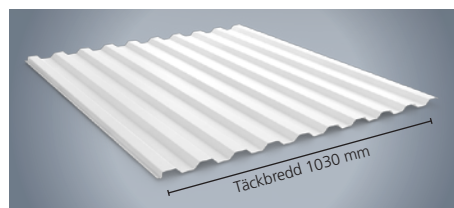

Slitstarkt ytskikt

Plåtens beläggning är uppbyggd i flera lager och avslutas med ett slitstarkt polyesterskikt som garanterar lång livslängd på yta och kulör. Färgsystemet är väl beprövat och skyddar mot korrosion.

För mer information om våra garantier och certifieringar, se www.borga.se

BORGA VÄGGSYSTEM Standardsortiment

Väggprofiler för alla behov

Borga har lång erfarenhet av att producera plåt. Kvalitetssäkring av ytskikt och passform sker löpande för att kunna säkerställa ett exakt montage. Det mesta av vårt standardsortiment av trapetsprofilerad plåt produceras och distribueras från vår produktion och centrallager i Skara, vilket gör att vi kan garantera snabba leveranstider och låga prisnivåer.

BPE 18

Träliknande karaktär.

Höjd 18 mm.

EKONOMI

Traditionell basprofil.

Höjd 18 mm.

BPD 18

Klassisk takprofil, även för vägg.