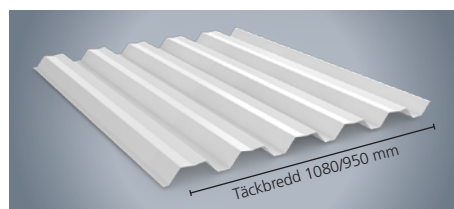

BORGA VÄGGSYSTEM Standardsortiment

Väggprofiler för alla behov

Borga har lång erfarenhet av att producera plåt. Kvalitetssäkring av ytskikt och passform sker löpande för att kunna säkerställa ett exakt montage. Det mesta av vårt standardsortiment av trapetsprofilerad plåt produceras och distribueras från vår produktion och centrallager i Skara, vilket gör att vi kan garantera snabba leveranstider och låga prisnivåer.

BPE 18

Träliknande karaktär.

Höjd 18 mm.

EKONOMI

Traditionell basprofil.

Höjd 18 mm.

BPD 18

Klassisk takprofil, även för vägg.

Höjd 18 mm.

SUPER 40

Modernt och stabilt uttryck.

Höjd 39 mm.

VP 45

För längre regelavstånd.

Höjd 43 mm.

VVP 18/45

Klassisk industriprofil.

Höjd 18/43 mm.

SINUS

För fasader med krav på estetik.

Höjd 40 mm.

PP 2

För innerväggar, lätt att rengöra.

Höjd 2 mm.

16 standardkulörer

Borga har ett brett utbud av kulörer i färgsystem P30 på samtliga standardprofiler. Våra säljare hjälper dig med färgprover och nummer.

Vit 9003	Ljusgrå 7035	Silver 9006	Grafitgrå 7011	Svart 9005	Beige 1015	Gul 1002	Ljusgrön 6011
Grön 6020	Ljusblå 5015	Klarblå 5010	Tegelröd 8004	Röd 3011	Mörkröd 3009	Brun 8017	Mörkbrun 8019

Ytskikt Premium, exklusivt i metallic

Borga Premium är ett extra tåligt ytskikt i sju metallickulörer från Colofer® City Light- serien. Finns som tillval till profilerna Sinus, BPE18 och VP45.

New York Silver	Dubai White	Moskow Gray	New York Black
Moscow Red	Dubai Blue	Tokyo Violet