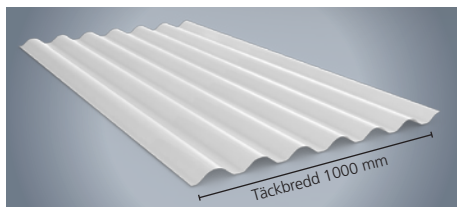

Slitstarkt ytskikt

Plåtens beläggning är uppbyggd i flera lager och avslutas med ett slitstarkt polyesterskikt som garanterar lång livslängd på yta och kulör. Färgsystemet är väl beprövat och skyddar mot korrosion.

Klassisk industriprofil.

Höjd 18/43 mm.

SINUS

För fasader med krav på estetik.

Höjd 40 mm.

PP 2

För innerväggar, lätt att rengöra.

Höjd 2 mm.