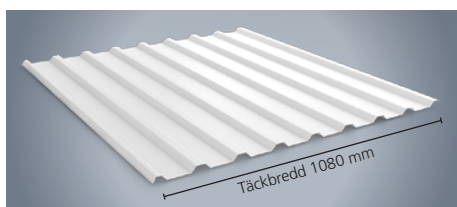

BPD 18

Klassisk takprofil, även för vägg.

Höjd 18 mm.

SUPER 40

Modernt och stabilt uttryck.

Höjd 39 mm.