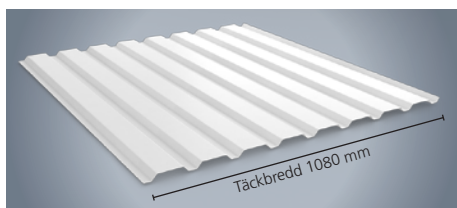

Slitstarkt ytskikt

Plåtens beläggning är uppbyggd i flera lager och avslutas med ett slitstarkt polyesterskikt som garanterar lång livslängd på yta och kulör. Färgsystemet är väl beprövat och skyddar mot korrosion.

För mer information om våra garantier och certifieringar, se www.borga.se

BORGA VÄGGSYSTEM Standardsortiment

Väggprofiler för alla behov

Borga har lång erfarenhet av att producera plåt. Kvalitetssäkring av ytskikt och passform sker löpande för att kunna säkerställa ett exakt montage. Det mesta av vårt standardsortiment av trapetsprofilerad plåt produceras och distribueras från vår produktion och centrallager i Skara, vilket gör att vi kan garantera snabba leveranstider och låga prisnivåer.

BPE 18

Träliknande karaktär.

Höjd 18 mm.

EKONOMI

Traditionell basprofil.

Höjd 18 mm.

BPD 18

Klassisk takprofil, även för vägg.