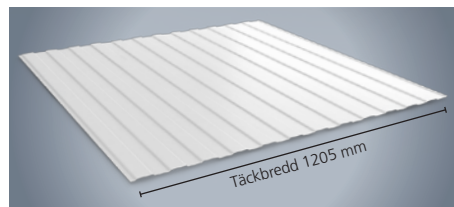

Klassisk industriprofil.

Höjd 18/43 mm.

SINUS

För fasader med krav på estetik.

Höjd 40 mm.

PP 2

För innerväggar, lätt att rengöra.

Höjd 2 mm.