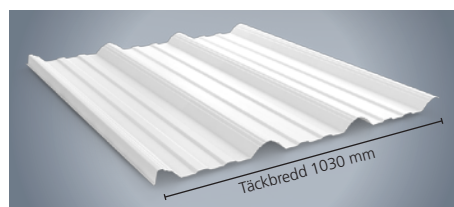

BORGA VÄGGSYSTEM Standardsortiment

Väggprofiler för alla behov

Borga har lång erfarenhet av att producera plåt. Kvalitetssäkring av ytskikt och passform sker löpande för att kunna säkerställa ett exakt montage. Det mesta av vårt standardsortiment av trapetsprofilerad plåt produceras och distribueras från vår produktion och centrallager i Skara, vilket gör att vi kan garantera snabba leveranstider och låga prisnivåer.

BPE 18

Träliknande karaktär.

Höjd 18 mm.

EKONOMI

Traditionell basprofil.

Höjd 18 mm.

BPD 18

Klassisk takprofil, även för vägg.

Höjd 18 mm.

SUPER 40

Modernt och stabilt uttryck.

Höjd 39 mm.

VP 45

För längre regelavstånd.

Höjd 43 mm.

VVP 18/45

Klassisk industriprofil.

Höjd 18/43 mm.

SINUS

För fasader med krav på estetik.

Höjd 40 mm.

PP 2

För innerväggar, lätt att rengöra.

Höjd 2 mm.

16 standardkulörer

Borga har ett brett utbud av kulörer i färgsystem P30 på samtliga standardprofiler. Våra säljare hjälper dig med färgprover och nummer.

Vit 9003	Ljusgrå 7035	Silver 9006	Grafitgrå 7011	Svart 9005	Beige 1015	Gul 1002	Ljusgrön 6011
Grön 6020	Ljusblå 5015	Klarblå 5010	Tegelröd 8004	Röd 3011	Mörkröd 3009	Brun 8017	Mörkbrun 8019

Ytskikt Premium, exklusivt i metallic

Borga Premium är ett extra tåligt ytskikt i sju metallickulörer från Colofer® City Light- serien. Finns som tillval till profilerna Sinus, BPE18 och VP45.

New York Silver	Dubai White	Moskow Gray	New York Black
Moscow Red	Dubai Blue	Tokyo Violet