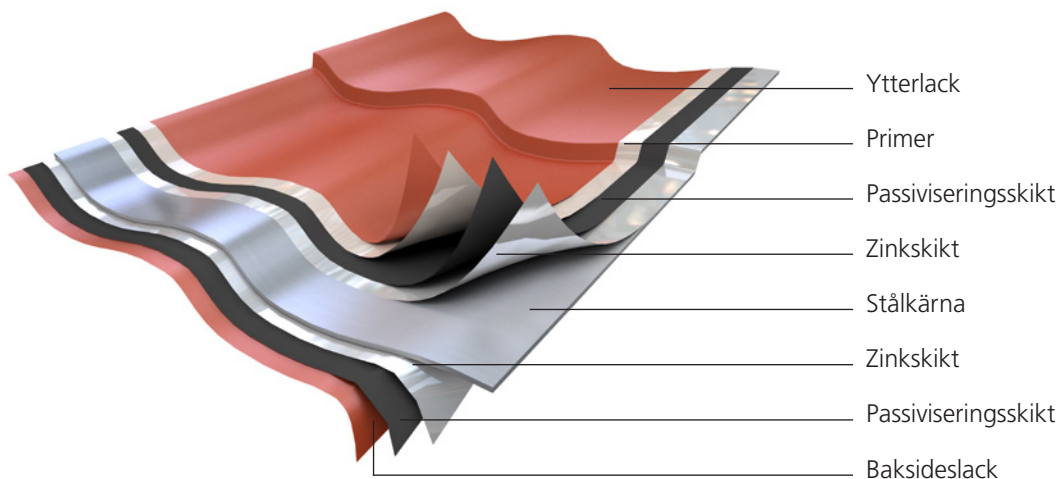

Slitstarkt ytskikt

Plåtens beläggning är uppbyggd i flera lager och avslutas med ett slitstarkt polyesterskikt som garanterar lång livslängd på yta och kulör. Färgsystemet är väl beprövat och skyddar mot korrosion.