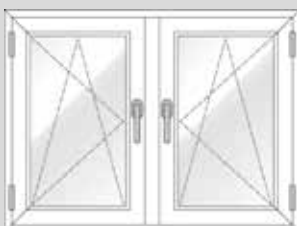

Se våra tillval på nästa uppslag

Våra fönstermodeller

Fast fönster utan mittpost

Fast fönster med mittpost

Fast fönster med dubbelkarm ej öppningsbart

Enlufts-fönster med vädringsläge

Enlufts-fönster öppningsbart med vädringsläge

Tvålufts-fönster öppningsbart med vädringsläge

Tvålufts-fönster. 1 del fast parti, 1 del öppningsbart med vädringsläge

Fast fönster med två mittposter

Tvålufts-fönster med spanjolett-låsning, 2 sidor öppningsbart, 1 sida även med vädringsläge