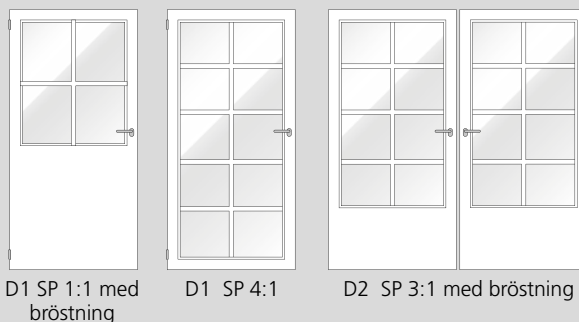

Dörrar vanliga spröjslösningar