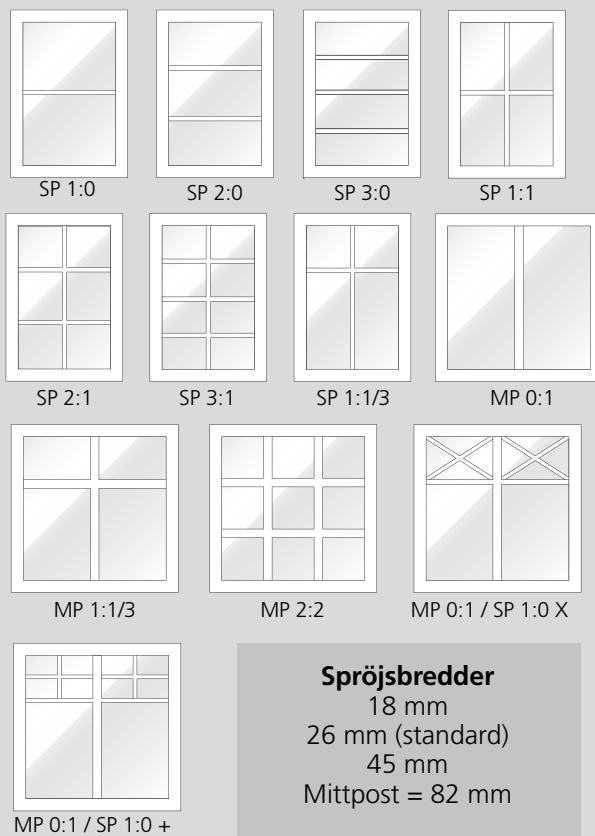

VANLIGA SPRÖJSLÖSNINGAR - FÖNSTER